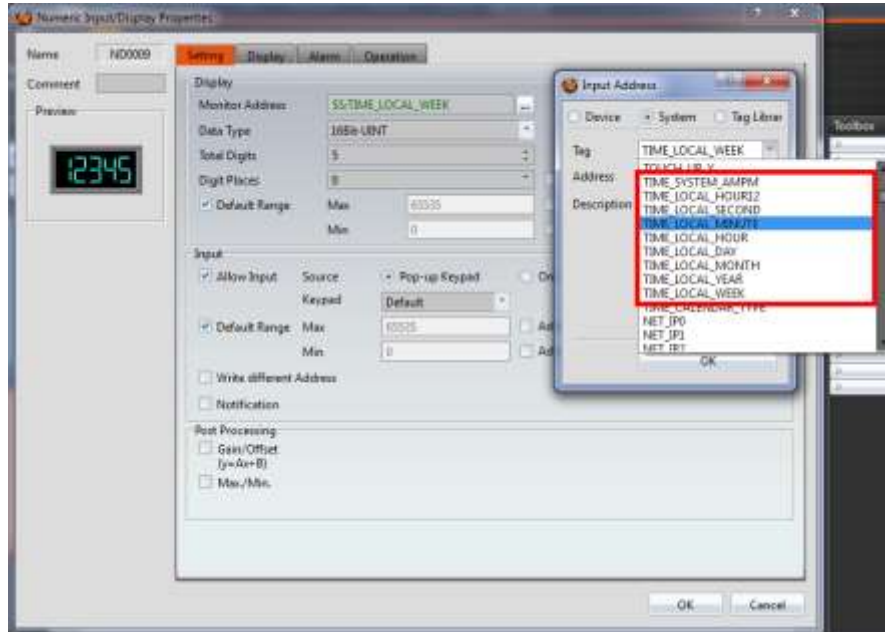

با دابل کلیک یا راست کلیک و انتخاب گزینه‌ای Properties می‌توانید وارد تنظیمات آن بشوید که فرمت نمایش و حدود زمانی مورد نمایش را می‌توانید انتخاب کنید.

در تب Setting حدود نمایش تاریخ و ساعت قابل انتخاب است که در تصاویر زیر قابل مشاهده است:

انتخاب شکل و حدود نمایش تاریخ

انتخاب شکل و حدود نمایش ساعت

در صورتی که قصد تنظیم یا نمایش هر تکه از تقویم من جمله ثانیه، دقیقه و ... و همچنین برای تنظیم تاریخ و ساعت می‌توانید از رجیسترهای سیستمی استفاده کنید هر کدام از این رجیسترها به یک رجیستر V متصل است که در جدول زیر قابل مشاهده است: لازم به ذکر است که با تغییر مقدار هر کدام می‌توانید ساعت و تقویم HMI را تغییر دهید.

نام رجیستر سیستمی (S\$)	آدرس (U:V\$)	توضیحات
TIME_SYSTEM_AMPM	251102	وقت روز، صبح: ۰ / ظهر: ۱
TIME_LOCAL_HOUR12	251103	ساعت داخلی ۱۲ ساعته
TIME_LOCAL_SECOND	251104	ثانیه شمار تقویم
TIME_LOCAL_MINUTE	251105	دقیقه شمار تقویم
TIME_LOCAL_HOUR	251106	ساعت شمار تقویم
TIME_LOCAL_DAY	251107	روز شمار تقویم
TIME_LOCAL_MONT	251108	ماه شمار تقویم
TIME_LOCAL_YEAR	251109	سال شمار تقویم
TIME_LOCAL_WEEK	251110	روز هفته تقویم (روز اول هفته دوشنبه است)

برای تخصیص هر کدام از قسمت‌های تقویم می‌توانید یکی از رجیستری‌های سیستمی فوق را انتخاب کنید، با قرار دادن یک "Numeric Input/Display" و رفتن به "Properties" و در تب "Setting" در کادر Display با زدن بر روی ... پنجره‌ای "Input Address" برای شما باز می‌شود سپس در این پنجره از سطر اول تیکه گزینه System را بزنید و از قسمت Tag، Tag مورد نظر خود را از این لیست پیدا کنید.