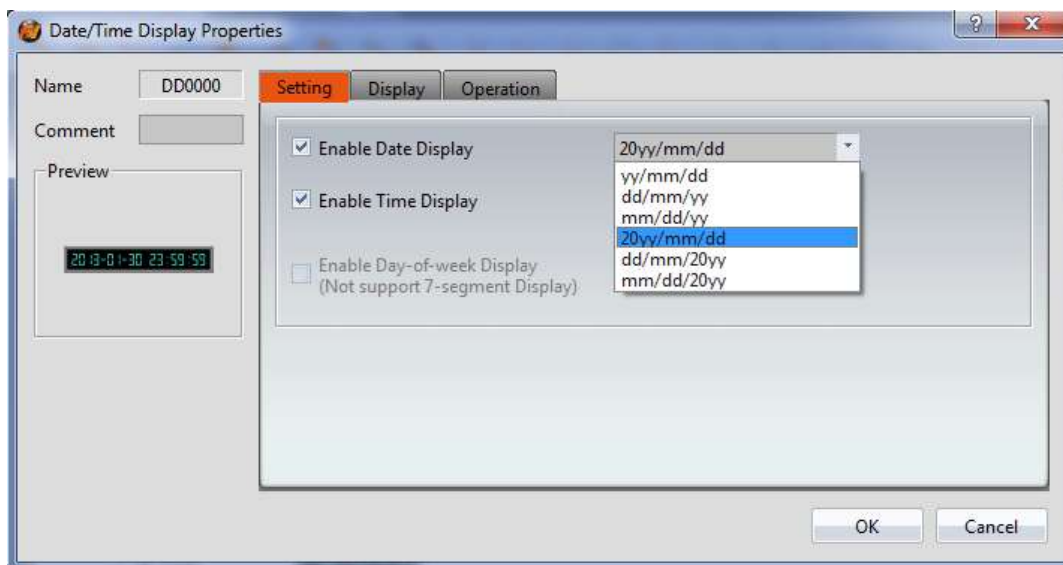

راهنمای تاریخ و
ساعت (RTC) در
FATEK HMI
سری **P**

www.dornamehr.com

A023	کد مدرک
بخش خدمات پس از فروش شرکت درنا صنعت مهر	تهیه کننده
1	نسخه
۹۶-۷-۵	تاریخ تنظیم
۰۹۳۶۶۷۶۷۵۱۶	موبایل پشتیبانی

برای نمایش ساعت و تقویم بر روی نمایشگر کافی است از کادر "Toolbox" که معمولاً سمت راست برنامه FvDesigner قرار دارد از بخش "Display" شیء "Data/Time Display" را انتخاب کرده و آن را در صفحه خود قرار دهید:

با دابل کلیک یا راست کلیک و انتخاب گزینه‌ای Properties می‌توانید وارد تنظیمات آن بشوید که فرمت نمایش و حدود زمانی مورد نمایش را می‌توانید انتخاب کنید.

در تب Setting حدود نمایش تاریخ و ساعت قابل انتخاب است که در تصاویر زیر قابل مشاهده است:

انتخاب شکل و حدود نمایش تاریخ

انتخاب شکل و حدود نمایش ساعت

در صورتی که قصد تنظیم یا نمایش هر تکه از تقویم من جمله ثانیه، دقیقه و ... و همچنین برای تنظیم تاریخ و ساعت می‌توانید از رجیسترهای سیستمی استفاده کنید هر کدام از این رجیسترها به یک رجیستر V متصل است که در جدول زیر قابل مشاهده است: لازم به ذکر است که با تغییر مقدار هر کدام می‌توانید ساعت و تقویم HMI را تغییر دهید.