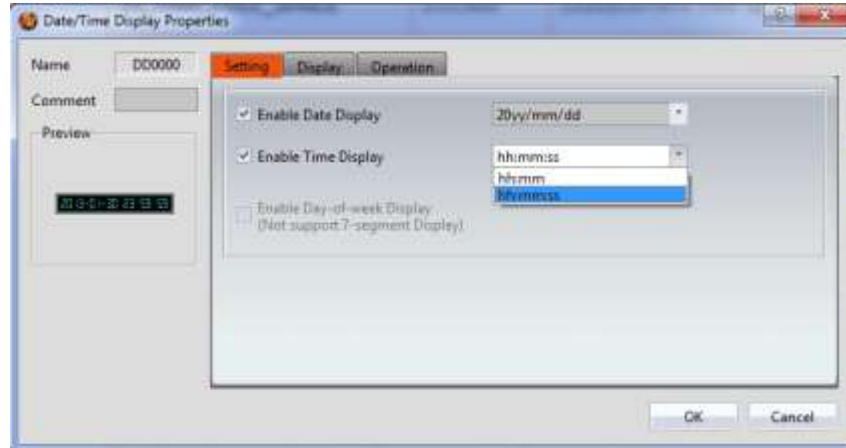

راهنمای تاریخ و
ساعت (RTC) در
FATEK HMI
سری **P**

www.dornamehr.com

A023	کد مدرک
بخش خدمات پس از فروش شرکت درنا صنعت مهر	تهیه کننده
1	نسخه
۹۶-۷-۵	تاریخ تنظیم
۰۹۳۶۶۷۶۷۵۱۶	موبایل پشتیبانی

برای نمایش ساعت و تقویم بر روی نمایشگر کافی است از کادر "Toolbox" که معمولاً سمت راست برنامه FvDesigner قرار دارد از بخش "Display" شیء "Data/Time Display" را انتخاب کرده و آن را در صفحه خود قرار دهید:

با دابل کلیک یا راست کلیک و انتخاب گزینه‌ای Properties می‌توانید وارد تنظیمات آن بشوید که فرمت نمایش و حدود زمانی مورد نمایش را می‌توانید انتخاب کنید.

در تب Setting حدود نمایش تاریخ و ساعت قابل انتخاب است که در تصاویر زیر قابل مشاهده است:

انتخاب شکل و حدود نمایش تاریخ

انتخاب شکل و حدود نمایش ساعت

در صورتی که قصد تنظیم یا نمایش هر تکه از تقویم من جمله ثانیه، دقیقه و ... و همچنین برای تنظیم تاریخ و ساعت می‌توانید از رجیسترهای سیستمی استفاده کنید هر کدام از این رجیسترها به یک رجیستر V متصل است که در جدول زیر قابل مشاهده است: لازم به ذکر است که با تغییر مقدار هر کدام می‌توانید ساعت و تقویم HMI را تغییر دهید.