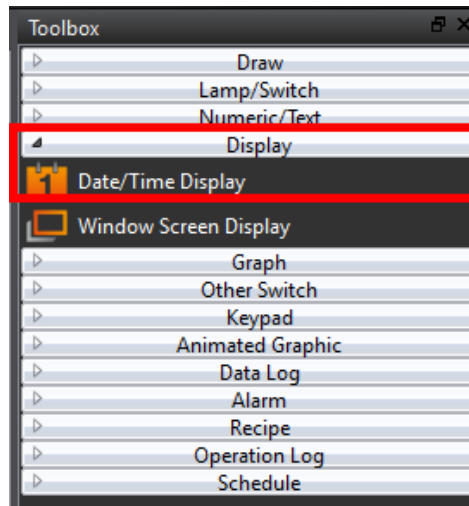

راهنمای تاریخ و
ساعت (RTC) در
FATEK HMI
سری **P**

www.dornamehr.com

A023	کد مدرک
بخش خدمات پس از فروش شرکت درنا صنعت مهر	تهیه کننده
1	نسخه
۹۶-۷-۵	تاریخ تنظیم
۰۹۳۶۶۷۶۷۵۱۶	موبایل پشتیبانی

برای نمایش ساعت و تقویم بر روی نمایشگر کافی است از کادر "Toolbox" که معمولاً سمت راست برنامه FvDesigner قرار دارد از بخش "Display" شیء "Data/Time Display" را انتخاب کرده و آن را در صفحه خود قرار دهید:

با دابل کلیک یا راست کلیک و انتخاب گزینه‌ای Properties می‌توانید وارد تنظیمات آن بشوید که فرمت نمایش و حدود زمانی مورد نمایش را می‌توانید انتخاب کنید.

در تب Setting حدود نمایش تاریخ و ساعت قابل انتخاب است که در تصاویر زیر قابل مشاهده است:

انتخاب شکل و حدود نمایش تاریخ

انتخاب شکل و حدود نمایش ساعت

در صورتی که قصد تنظیم یا نمایش هر تکه از تقویم من جمله ثانیه، دقیقه و ... و همچنین برای تنظیم تاریخ و ساعت می‌توانید از رجیسترهای سیستمی استفاده کنید هر کدام از این رجیسترها به یک رجیستر V متصل است که در جدول زیر قابل مشاهده است: لازم به ذکر است که با تغییر مقدار هر کدام می‌توانید ساعت و تقویم HMI را تغییر دهید.